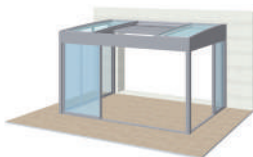

PULTOVÝ TVAR STŘECHY (varianta u domu) A USPOŘÁDÁNÍ PŘESUVNÝCH STĚN:

ALUKOV a.s., Orel 18, 538 21 Slatiňany
Mobil: +420 469 681 488 ■ Tel.: +420 603 565 510
E-mail: info@alukov.cz
www.alukov.cz ■ www.enclosure.guru

Alukov
WORLDWIDE

SHOWROOM PRAHA - ROHAN BUSINESS CENTER
Rohanské nábřeží 671/15, 186 00 Praha 8

Mobil: +420 734 391 529 ■ E-mail: ocpraha@alukov.cz

Member of
IPC
Team